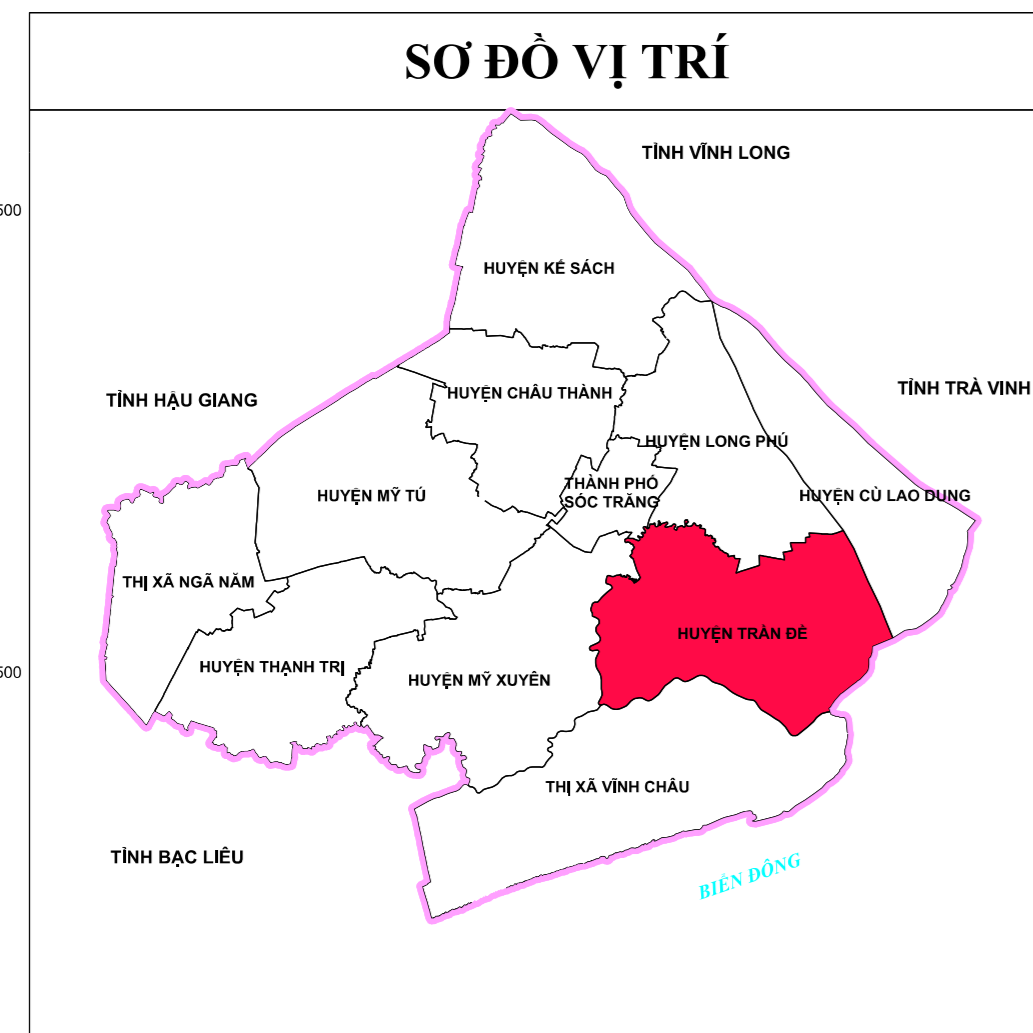

BẢN ĐỒ KHU VỰC KHÔNG ĐƯỢC PHÉP CHĂN NUÔI HUYỆN TRẦN ĐỀ - TỈNH SÓC TRĂNG

CHÚ DẪN

Khu vực không được phép chăn nuôi

TÊN KÝ HIỆU	KÝ HIỆU
Tên gọi hành chính địa phương	
Sông, suối	
Trụ sở UBND xã	
Nhà dân	
Mỏ	
Trạm biến áp	
Mỏ khai thác cát	
Bình nước, trạm tưới	
Chợ	
Nhà thờ	

TỶ LỆ 1:25 000