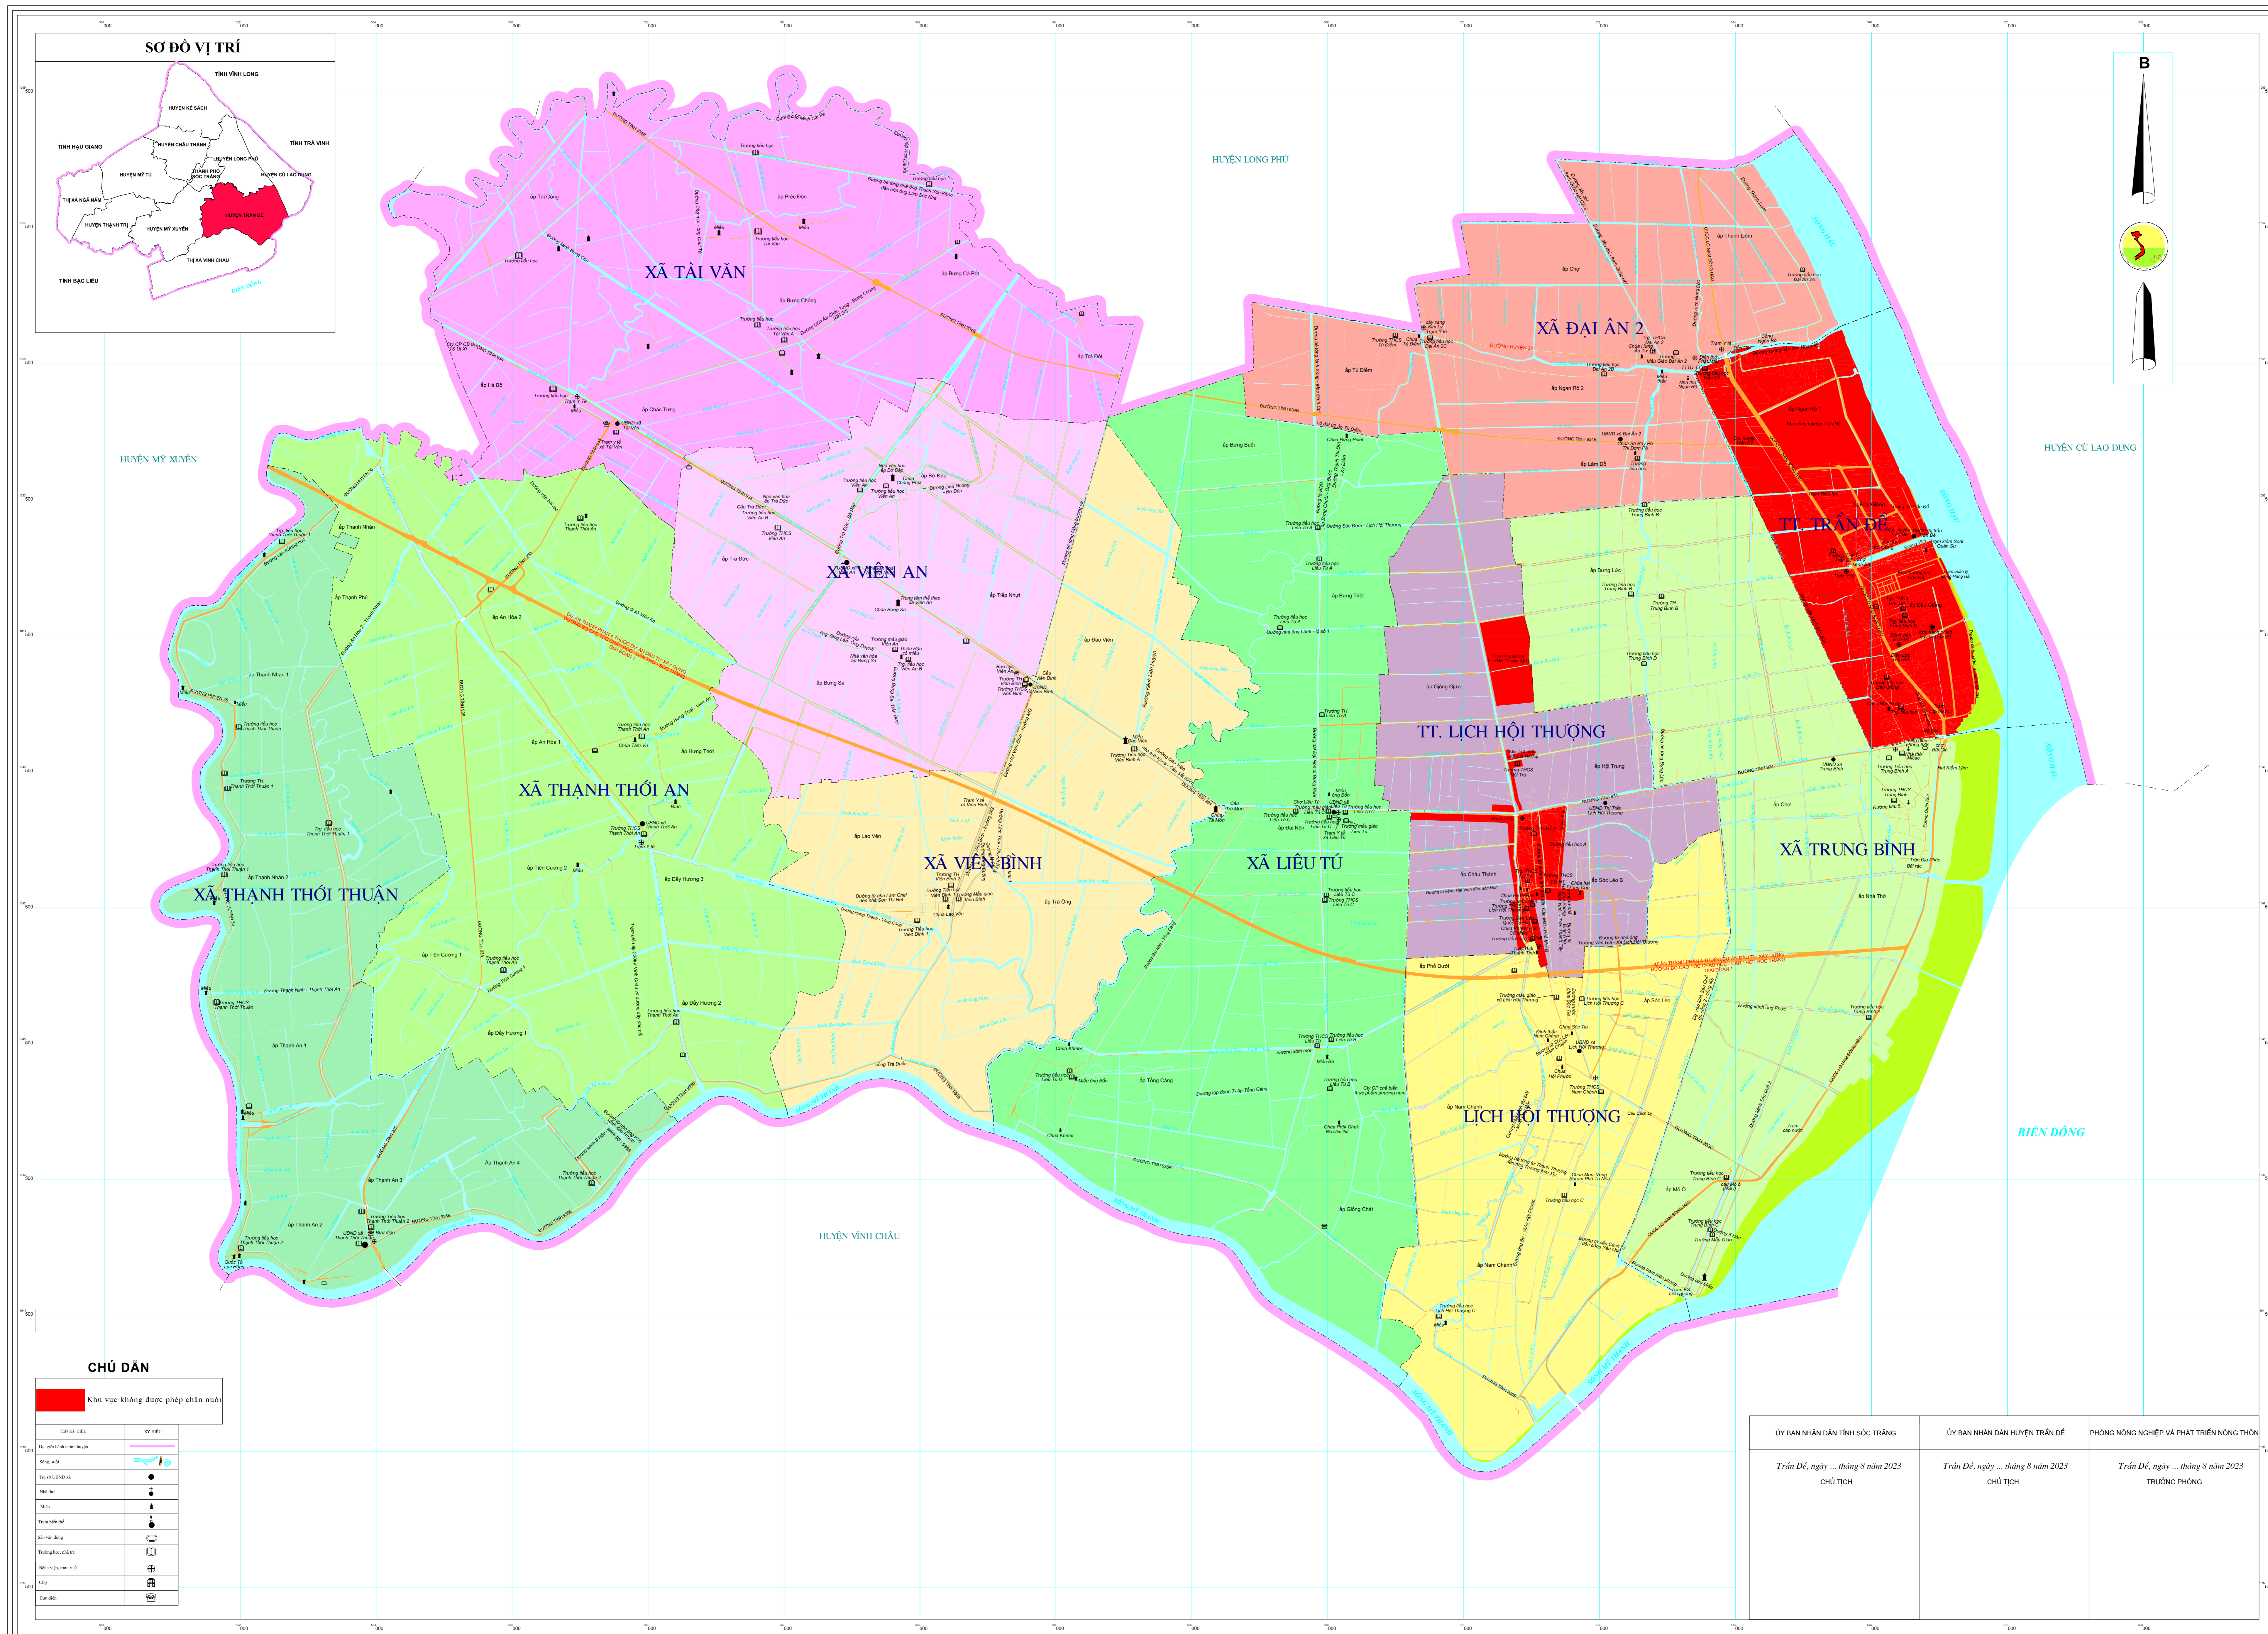

BẢN ĐỒ KHU VỰC KHÔNG ĐƯỢC PHÉP CHĂN NUÔI HUYỆN TRẦN ĐỀ - TỈNH SÓC TRĂNG

CHÚ DẪN

Khu vực không được phép chăn nuôi

TÊN KÝ HIỆU	KÝ HIỆU
Tên gọi hành chính địa phương	
Sông, suối	
Trụ sở UBND xã	
Nhà dân	
Mỏ	
Trạm biến áp	
Mỏ khai thác cát	
Bình nước, trạm tưới	
Chợ	
Nhà thờ	

ỦY BAN NHÂN DÂN TỈNH SÓC TRĂNG <i>Trần Đề, ngày ... tháng 8 năm 2023</i> CHỦ TỊCH	ỦY BAN NHÂN DÂN HUYỆN TRẦN ĐỀ <i>Trần Đề, ngày ... tháng 8 năm 2023</i> CHỦ TỊCH	PHÒNG NÔNG NGHIỆP VÀ PHÁT TRIỂN NÔNG THÔN <i>Trần Đề, ngày ... tháng 8 năm 2023</i> TRƯỞNG PHÒNG
---	--	--

TỶ LỆ 1:25 000